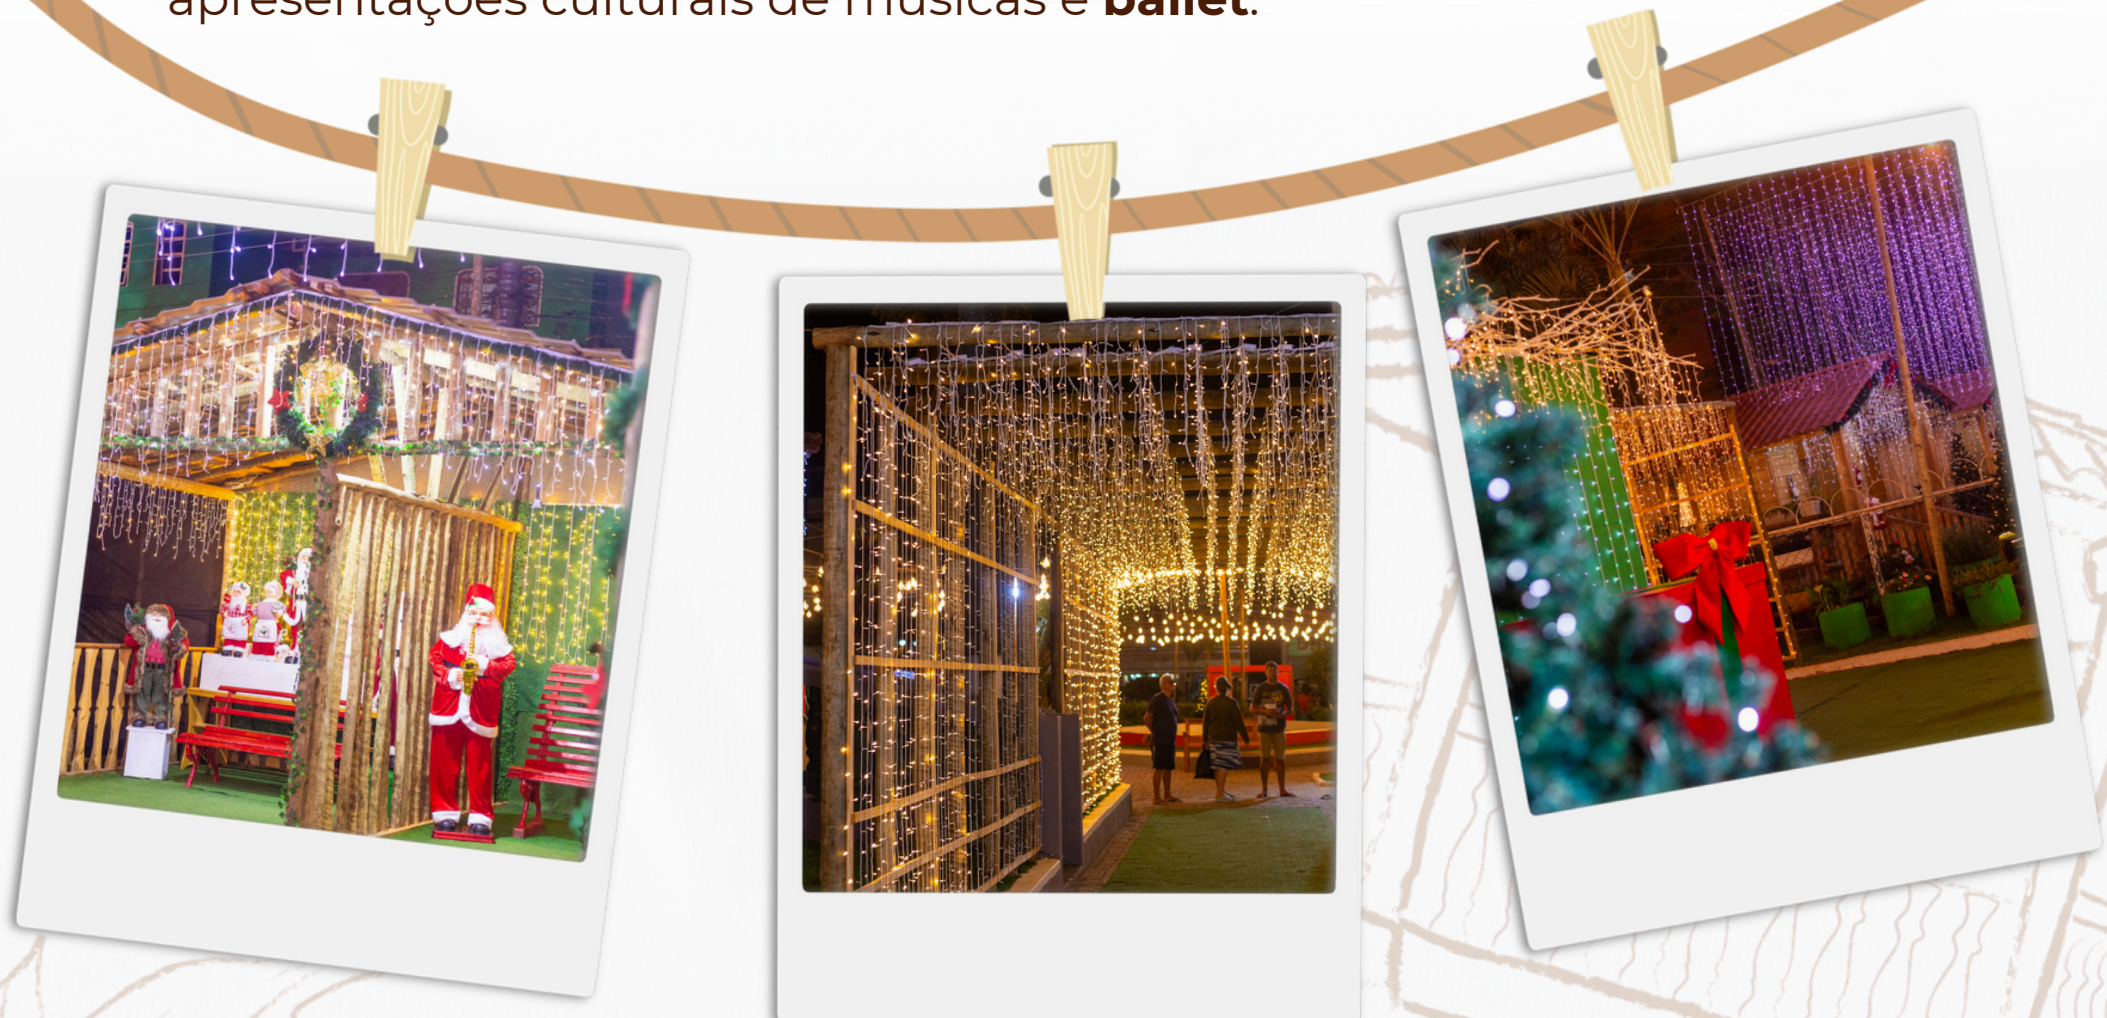

PÁSCOA

na Praça

Galeria 2023

A magia da Páscoa em Irupi ganha vida com o evento anual "**Páscoa na Praça**", que acontece no mês de março. Decorada com esmero, a praça se transforma em um espetáculo de cores e cultura, criando uma atmosfera festiva única. A abertura do evento é uma **cerimônia emocionante** que cativa a todos, apresentando performances culturais de música e ballet.

Em Setembro de 2023, celebramos mais uma edição do evento "**Primavera em Cores e Flores**". Anualmente sediado na praça central, o município se transforma em um espetáculo visual e sensorial, adornado para **celebrar a estação mais exuberante do ano**. O evento de abertura é uma experiência emocionante, com apresentações culturais de música e ballet, proporcionando uma atmosfera única e festiva.

Funcionamento: Todos os dias anoite; Vila das Flores restrita a horários de visitas disponibilizados na programação.

Localização: Praça Central

Tipo de Acesso: Público

IRUPI

TERRA DE BELEZAS NATURAIS
E CORAÇÕES ACOLHEDORES

**PREFEITURA
DE IRUPI**
Secretaria Municipal
de Cultura e Turismo

NATAL Iluminado

Galeria 2023

No mágico mês de dezembro, a Praça Central ilumina-se com a celebração do **"Natal Iluminado"**. Transformando-se em um verdadeiro espetáculo de luzes e encanto, a cidade se enfeita para receber moradores e visitantes em uma atmosfera festiva. O evento de abertura é uma **experiência emocionante** que atrai uma multidão de visitantes, proporcionando momentos inesquecíveis com apresentações culturais de músicas e **ballet**.